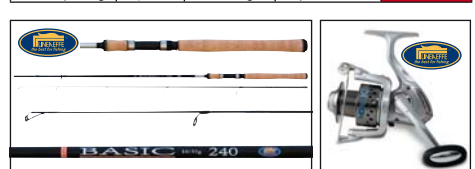

11. NA PŘÍVLAČ: prut LINEAEFFE Basic + naviják LINEAEFFE Rapid Drake za akční cenu!

prut	délka	vrhací zátěž	naviják	akční cena
Basic Spinning	1,80 m	10–35 g	Rapid Drake 20	999 Kč
Basic Spinning	2,10 m	10–35 g	Rapid Drake 20	1 049 Kč
Basic Spinning	2,40 m	10–35 g	Rapid Drake 30	1 099 Kč
Basic Spinning	2,70 m	10–35 g	Rapid Drake 40	1 149 Kč