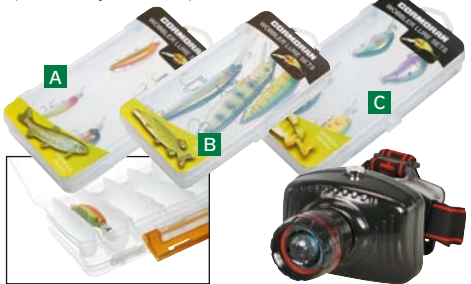

4. SADA WOBBLERŮ akční cena 599 Kč

Obsahuje: sadu účinných nástrah na cílovou rybu – vyberte si ze 3 variant: A) pstruh, B) štika, C) okoun – speciální plastovou krabičku na uskladnění wobblerů a praktickou dobíjecí čelovou lampu se zoomem.